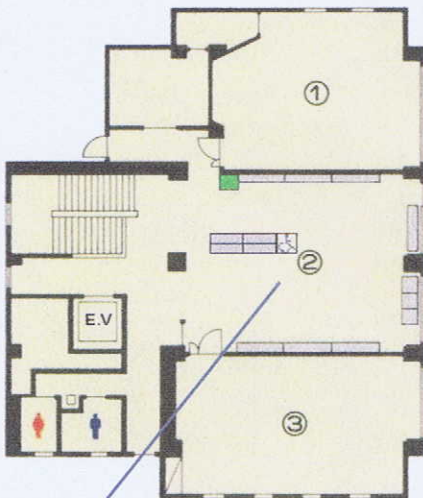

本町図書館 案内図

-  自動貸出機
-  検索機
-  車椅子用机
-  E.V. エレベーター

1階

③AVコーナー

DVDの視聴コーナーです。1人用から4人用まで7カ所のブースで、無声映画から現在までの映像資料を、じっくり鑑賞できます。

②一般書コーナー

日本の文学書、外国の文学書、文庫本、料理・編み物などの家庭書を取りそろえています。

2階

①一般書コーナー

文学以外の図書がここにあります。旅行ガイドブック、地域資料、中・高生のためのヤング図書コーナーもあります。

②参考資料コーナー

百科事典、語学辞書、会社年鑑など、調べものをするときに必要な図書が集めてあります。

3階

①視聴覚室

ミニシアターの上映会や児童向け行事等を行います。

③閲覧室