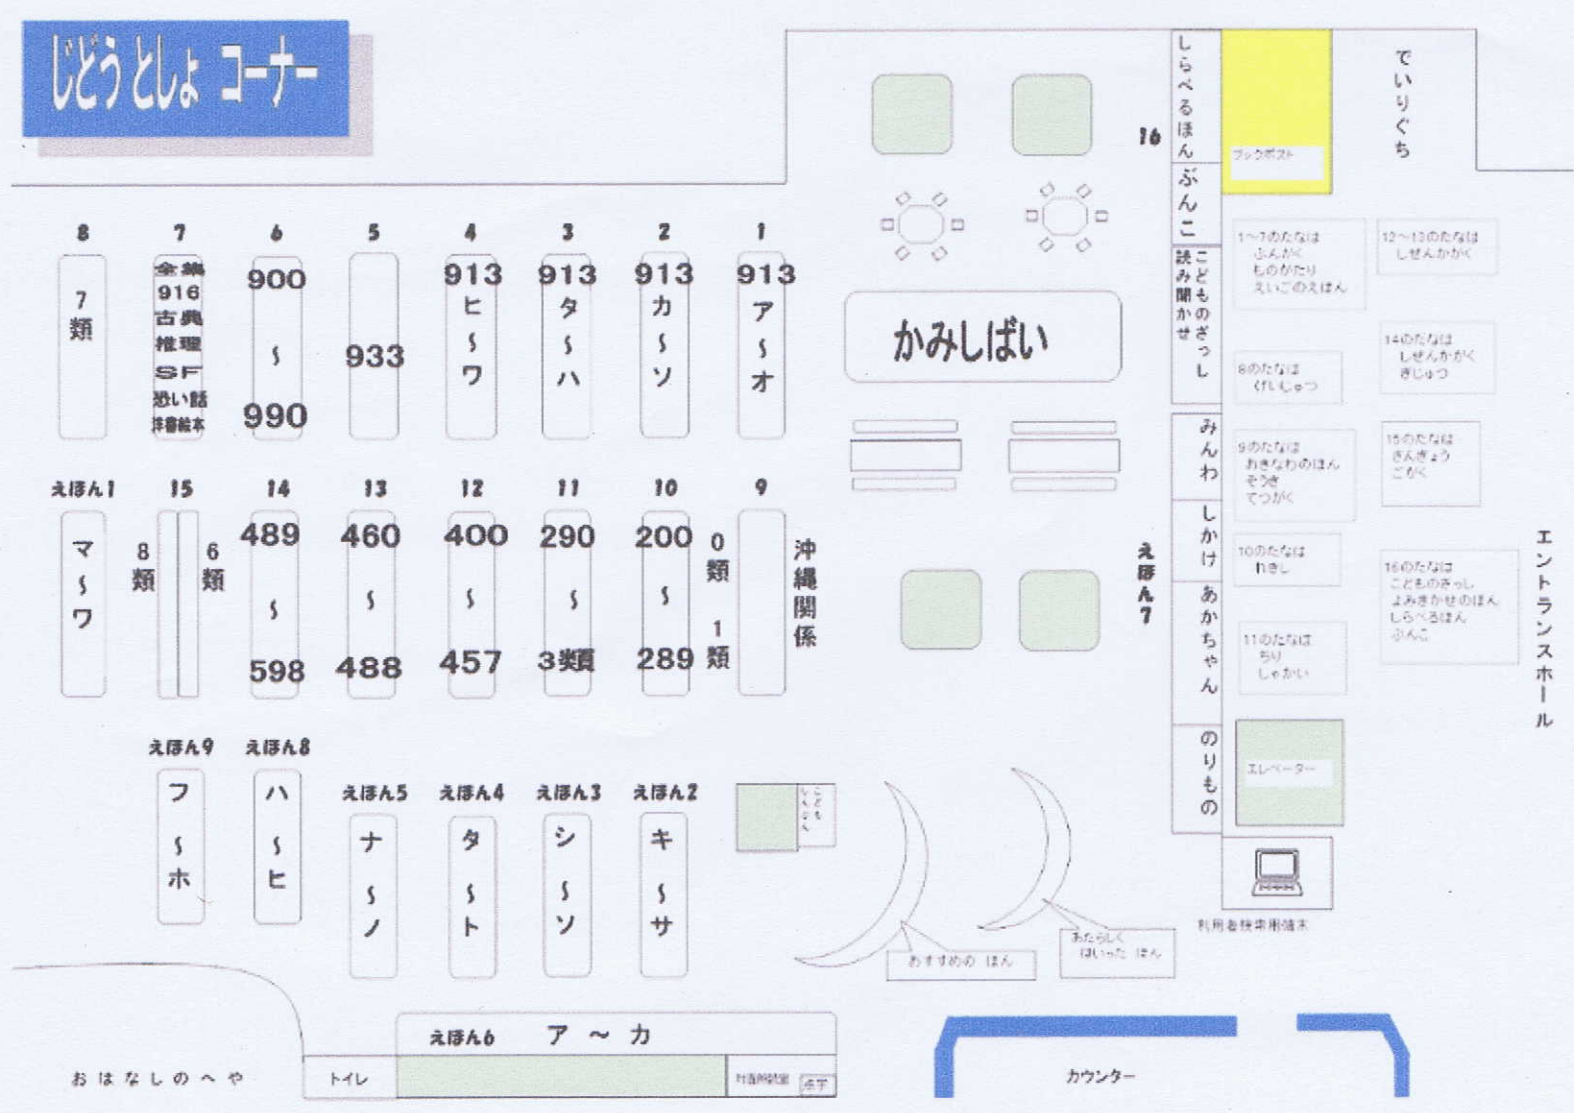

館内案内へ戻る

児童図書コーナー配架図

館内案内へ戻る