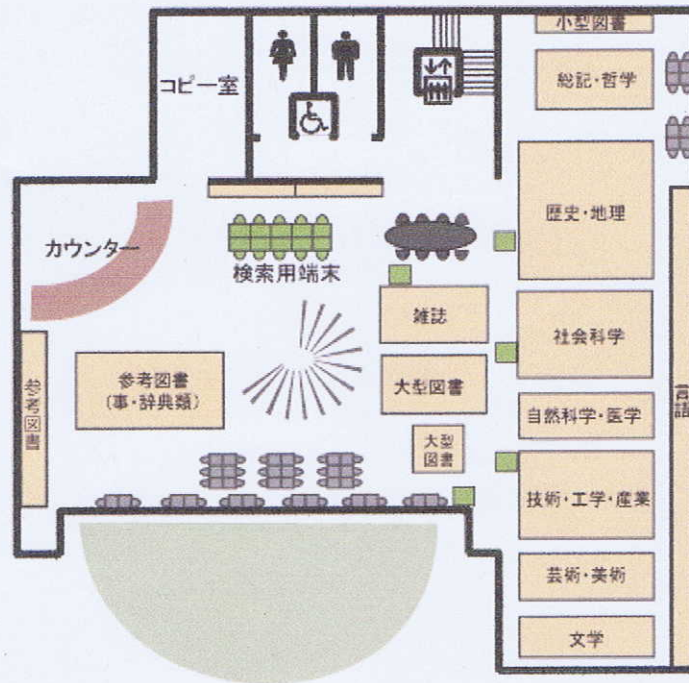

【館内図】

地下1階 閲覧室	各分野の図書・雑誌が閲覧できます。カウンターでは、調査相談や書庫にある資料の利用受付、コピーサービスの受付をしています。
1階 閲覧室	図書カードの登録や図書の貸出・返却はここでしています。京都関係資料・地図・日本文学関係資料・大活字本などが閲覧できます。
2階 マルチメディア閲覧室	各種CD-ROM資料・ビデオ資料・音声資料・インターネット情報・オンラインデータベース・新聞縮刷版・マイクロフィルムなどが閲覧できます。

地下1階 閲覧室

ページトッ

1階 閲覧室

ページトッ

2階 マルチメディア閲覧室(利用案内へ)