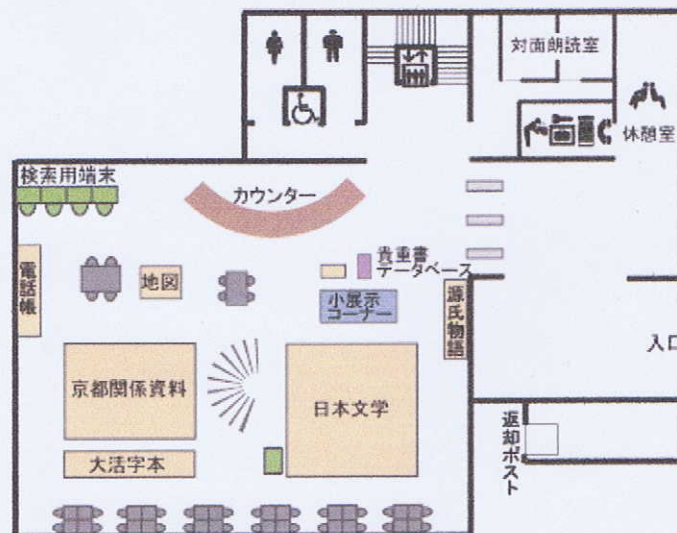

【館内図】

地下1階 閲覧室	各分野の図書・雑誌が閲覧できます。カウンターでは、調査相談や書庫にある資料の利用受付、コピーサービスの受付をしています。
1階 閲覧室	図書カードの登録や図書の貸出・返却はここでしています。京都関係資料・地図・日本文学関係資料・大活字本などが閲覧できます。
2階 マルチメディア閲覧室	各種CD-ROM資料・ビデオ資料・音声資料・インターネット情報・オンラインデータベース・新聞縮刷版・マイクロフィルムなどが閲覧できます。

地下1階 閲覧室

ページトッ

1階 閲覧室

ページトッ

2階 マルチメディア閲覧室(利用案内へ)